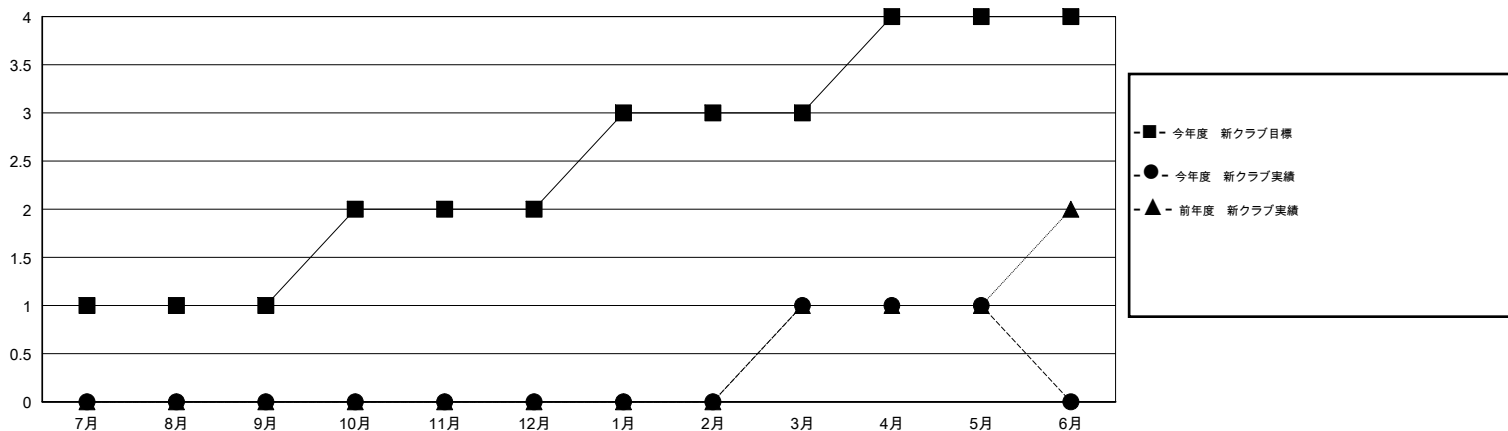

MONTHLY MEMBERSHIP PROGRESS REPORT

District 330 A

Results as of: 5/31/2014

GMT: Shinobu Goto

地域 JAPAN

GMT会則地域 5-Jap

クラブ					名				
結果: 2013-2014					結果: 2013-2014				
四半期	新クラブ目標	実際の新クラブ	実際の解散クラブ	実際の純増/純減	四半期	新会員目標	実際の追加登録会員数	実際の退会者	実際の純増/純減
7月/8月/9月	1	0	0	0	7月/8月/9月	110	173	83	90
10月/11月/12月	1	0	1	-1	10月/11月/12月	210	433	84	349
1月/2月/3月	1	1	0	1	1月/2月/3月	310	349	87	262
4月/5月/6月	1	0	0	0	4月/5月/6月	100	201	37	164

新クラブ目標及び実績累計

会員目標及び実績累計

解散クラブ: 1	148 CLUBS OF 203 一名以上の新会員を登録	男女別
		男性 4,445 (78.04%)
		女性 1,251 (21.96%)
退会者	健康診断データはこちら	家族会員 1,791
物故会員 37		世帯主 690
クラブ解散 13		世帯主以外 1,101
その他 241		
合計 291		