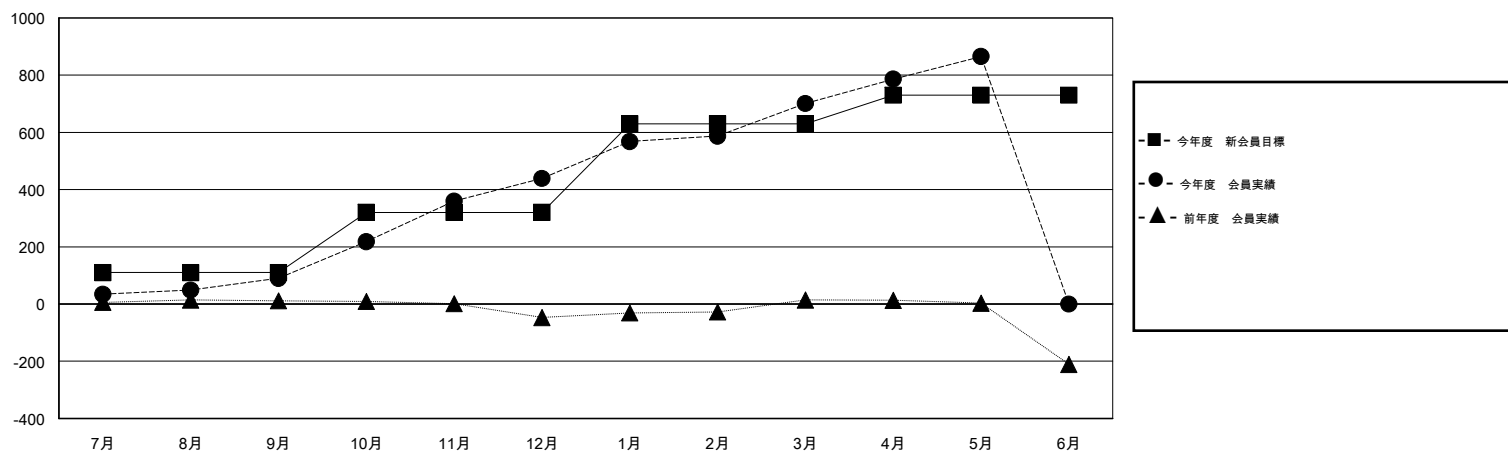

MONTHLY MEMBERSHIP PROGRESS REPORT

District 330 A

Results as of: 5/31/2014

GMT: Shinobu Goto

地域 JAPAN

GMT会則地域 5-Jap

クラブ					名				
結果: 2013-2014					結果: 2013-2014				
四半期	新クラブ目標	実際の新クラブ	実際の解散クラブ	実際の純増/純減	四半期	新会員目標	実際の追加登録会員数	実際の退会者	実際の純増/純減
7月/8月/9月	1	0	0	0	7月/8月/9月	110	173	83	90
10月/11月/12月	1	0	1	-1	10月/11月/12月	210	433	84	349
1月/2月/3月	1	1	0	1	1月/2月/3月	310	349	87	262
4月/5月/6月	1	0	0	0	4月/5月/6月	100	201	37	164

新クラブ目標及び実績累計

会員目標及び実績累計

解散クラブ: 1	148 CLUBS OF 203 一名以上の新会員を登録	男女別
		男性 4,445 (78.04%)
		女性 1,251 (21.96%)
退会者	健康診断データはこちら	家族会員 1,791
物故会員 37		世帯主 690
クラブ解散 13		世帯主以外 1,101
その他 241		
合計 291		